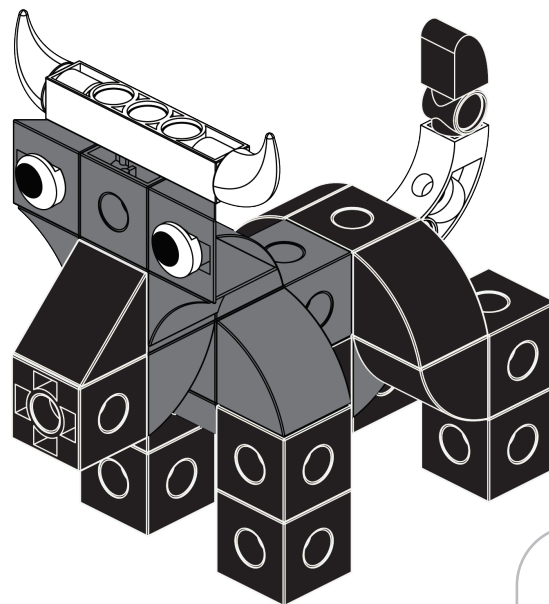

非洲獅
Panthera leo

掃描開啟MR

非洲獅生活在東非稀樹草原，是唯一雌雄兩性外型不相同的貓科動物。

請掃描QR code下載APP
<https://cobofun.nmns.edu.tw/mr/>

探索科博尋寶趣

探索科博尋寶趣—協力解謎

樣張

購買商品，請至本館綜合服務中心。每套包含3隻動物零件及組裝步驟說明書

探索科博尋寶趣

探索科博尋寶趣—協力解謎

樣張

購買商品，請至本館綜合服務中心。每套包含3隻動物零件及組裝步驟說明書

▲ 積木放置區

長頸鹿
Giraffa camelopardalis

長頸鹿是目前最高的哺乳動物，可高達六公尺，擁有細長的脖子和四肢，長脖子可讓牠吃到樹梢上的葉子。

掃描開啟MR

環遊世界積木—東非稀樹草原 Savanna of East Africa

#3036-NMNS

零件清單 Parts List

3	4	6	8	10	12	14
x1	x2	x4	x11	x6	x4	x2
15	16	17	19	20	21	22
x1	x2	x1	x1	x1	x2	x2

MR互動學習

你知道怎麼樣才可以不被獅子抓到被吃掉嗎？
請點選探索科博尋寶趣「MR體驗館」環遊世界積木
「團結力量大」任務，或是掃描右圖開啟MR。

▲ 積木放置區

掃描開啟MR

黑尾牛羚
Connochaetes taurinus

黑尾牛羚雌雄皆有角，俗稱角馬，群居於鄰近水源的開闊草原，旱季時會成群遷移，尋找食物和水源。

請掃描QR code下載APP
<https://cobofun.nmns.edu.tw/mr/>

探索科博尋寶趣

探索科博尋寶趣—協力解謎

樣張