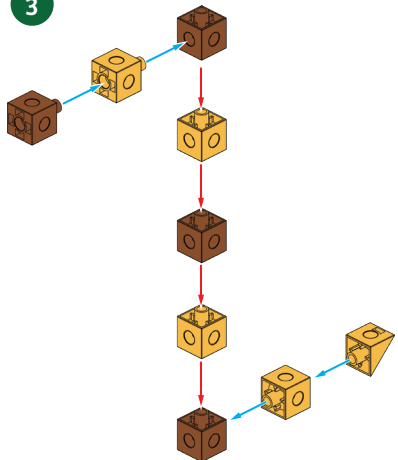

2

組裝順序線參考：
Order of assembly

3