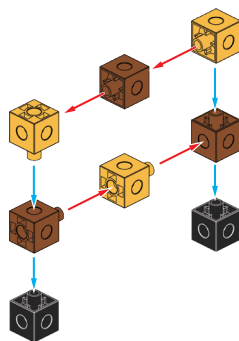

▲ 積木放置區

掃描開啟MR

黑尾牛羚
Connochaetes taurinus

黑尾牛羚雌雄皆有角，俗稱角馬，群居於鄰近水源的開闊草原，旱季時會成群遷移，尋找食物和水源。

請掃描QR code下載APP
<https://cobofun.nmns.edu.tw/mr/>

探索科博尋寶趣

探索科博尋寶趣—協力解謎

樣張

購買商品，請至本館綜合服務中心。每套包含3隻動物零件及組裝步驟說明書

捲線器 Cable organizer

#3036-NMNS

零件清單 Parts List

2	4	5	7	8
x1	x2	x7	x8	x2
13	18	20	22	
x2	x1	x2	x5	

1

2

組裝順序線參考：
Order of assembly