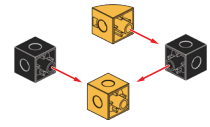

購買商品，請至本館綜合服務中心。每套包含3隻動物零件及組裝步驟說明書

捲線器 Cable organizer

#3036-NMNS

零件清單 Parts List

2	4	5	7	8
x1	x2	x7	x8	x2
13	18	20	22	
x2	x1	x2	x5	

1

2

組裝順序線參考：
Order of assembly

1

3

組裝順序線參考：
Order of assembly

2 x4

4

5

7

6