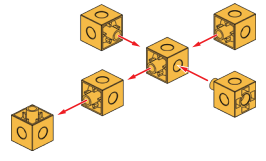

▲ 積木放置區

掃描開啟MR

黑尾牛羚
Connochaetes taurinus

黑尾牛羚雌雄皆有角，俗稱角馬，群居於鄰近水源的開闊草原，旱季時會成群遷移，尋找食物和水源。

請掃描QR code下載APP
<https://cobofun.nmns.edu.tw/mr/>

探索科博尋寶趣

探索科博尋寶趣—協力解謎

樣張

購買商品，請至本館綜合服務中心。每套包含3隻動物零件及組裝步驟說明書

捲線器 Cable organizer

#3036-NMNS

零件清單 Parts List

2	4	5	7	8
x1	x2	x7	x8	x2
13	18	20	22	
x2	x1	x2	x5	

1

2

組裝順序線參考：
Order of assembly

3

4

5

完成
Done

杯墊 Drink coaster

#3036-NMNS

零件清單 Parts List

4	5	7	8	9
				
x2	x15	x7	x8	x7
11	12	13	22	23
				
x2	x1	x1	x5	x2

1

3

組裝順序線參考：
Order of assembly

2 x4

4

5

7

6