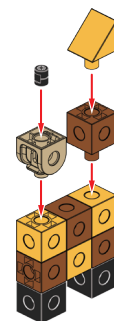

▲ 積木放置區

掃描開啟MR

黑尾牛羚
Connochaetes taurinus

黑尾牛羚雌雄皆有角，俗稱角馬，群居於鄰近水源的開闊草原，旱季時會成群遷移，尋找食物和水源。

請掃描QR code下載APP
<https://cobofun.nmns.edu.tw/mr/>

探索科博尋寶趣

探索科博尋寶趣—協力解謎

樣張

購買商品，請至本館綜合服務中心。每套包含3隻動物零件及組裝步驟說明書

捲線器 Cable organizer

#3036-NMNS

零件清單 Parts List

2	4	5	7	8
x1	x2	x7	x8	x2
13	18	20	22	
x2	x1	x2	x5	

1

2

組裝順序線參考：
Order of assembly

3

4

5

完成
Done

杯墊 Drink coaster

#3036-NMNS

零件清單 Parts List

4	5	7	8	9
				
x2	x15	x7	x8	x7
11	12	13	22	23
				
x2	x1	x1	x5	x2