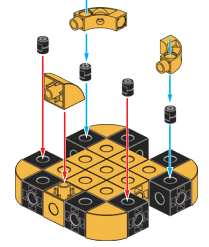

購買商品，請至本館綜合服務中心。每套包含3隻動物零件及組裝步驟說明書

捲線器 Cable organizer

#3036-NMNS

零件清單 Parts List

2	4	5	7	8
x1	x2	x7	x8	x2
13	18	20	22	
x2	x1	x2	x5	

1

2

組裝順序線參考：
Order of assembly

1

3

組裝順序線參考：
Order of assembly

2 x4

4

5

7

6