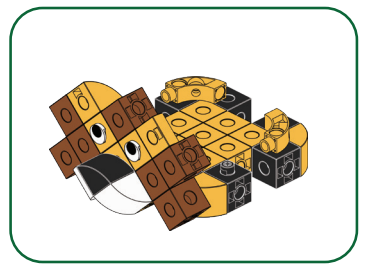

杯墊 Drink coaster

#3036-NMNS

零件清單 Parts List

4	5	7	8	9
x2	x15	x7	x8	x7
11	12	13	22	23
x2	x1	x1	x5	x2

1

3

組裝順序線參考：
Order of assembly

2 x4

4

5

7

6

8

9

完成
Done