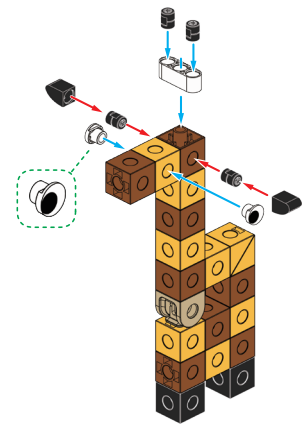

捲線器 Cable organizer

#3036-NMNS

零件清單 Parts List

2	4	5	7	8
x1	x2	x7	x8	x2
13	18	20	22	
x2	x1	x2	x5	

1

2

組裝順序線參考：
Order of assembly

3

4

5

完成
Done