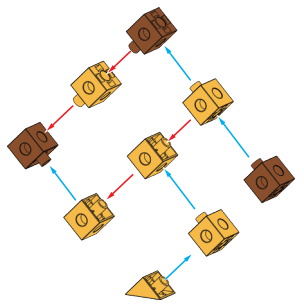

▲ 積木放置區

掃描開啟MR

黑尾牛羚
Connochaetes taurinus

黑尾牛羚雌雄皆有角，俗稱角馬，群居於鄰近水源的開闊草原，旱季時會成群遷移，尋找食物和水源。

請掃描QR code下載APP
<https://cobofun.nmns.edu.tw/mr/>

探索科博尋寶趣

探索科博尋寶趣—協力解謎

樣張

購買商品，請至本館綜合服務中心。每套包含3隻動物零件及組裝步驟說明書

捲線器 Cable organizer

#3036-NMNS

零件清單 Parts List

2	4	5	7	8
x1	x2	x7	x8	x2
13	18	20	22	
x2	x1	x2	x5	

1

2

組裝順序線參考：
Order of assembly

1

3

組裝順序線參考：
Order of assembly

2 x4

4

5

7

6