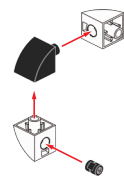

購買商品，請至本館綜合服務中心。每套包含3隻動物零件及組裝步驟說明書

捲線器 Cable organizer

#3036-NMNS

零件清單 Parts List

2	4	5	7	8
x1	x2	x7	x8	x2
13	18	20	22	
x2	x1	x2	x5	

1

2

組裝順序線參考：
Order of assembly

3

4

5

完成
Done

杯墊 Drink coaster

#3036-NMNS

零件清單 Parts List

4	5	7	8	9
				
x2	x15	x7	x8	x7
11	12	13	22	23
				
x2	x1	x1	x5	x2

1

3

組裝順序線參考：
Order of assembly

2 x4

4

5

7

6