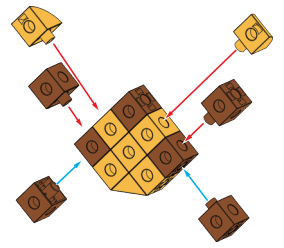

購買商品，請至本館綜合服務中心。每套包含3隻動物零件及組裝步驟說明書

捲線器 Cable organizer

#3036-NMNS

零件清單 Parts List

2	4	5	7	8
x1	x2	x7	x8	x2
13	18	20	22	
x2	x1	x2	x5	

1

2

組裝順序線參考：
Order of assembly

1

3

組裝順序線參考：
Order of assembly

2 x4

4

5

7

6