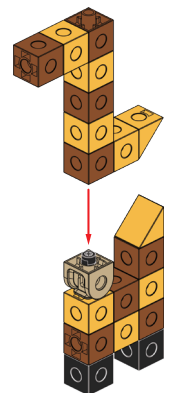

捲線器 Cable organizer

#3036-NMNS

零件清單 Parts List

2	4	5	7	8
x1	x2	x7	x8	x2
13	18	20	22	
x2	x1	x2	x5	

1

2

組裝順序線參考：
Order of assembly

3

4

5

完成
Done