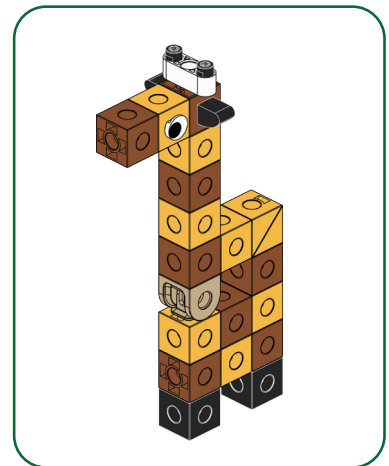

捲線器 Cable organizer

#3036-NMNS

零件清單 Parts List

2	4	5	7	8
x1	x2	x7	x8	x2
13	18	20	22	
x2	x1	x2	x5	

1

2

組裝順序線參考：
Order of assembly

3

4

5

完成
Done