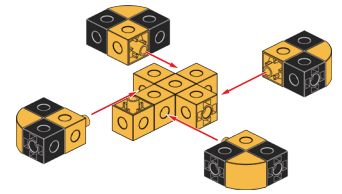

▲ 積木放置區

掃描開啟MR

黑尾牛羚
Connochaetes taurinus

黑尾牛羚雌雄皆有角，俗稱角馬，群居於鄰近水源的開闊草原，旱季時會成群遷移，尋找食物和水源。

請掃描QR code下載APP
<https://cobofun.nmns.edu.tw/mr/>

探索科博尋寶趣

探索科博尋寶趣—協力解謎

樣張

購買商品，請至本館綜合服務中心。每套包含3隻動物零件及組裝步驟說明書

捲線器 Cable organizer

#3036-NMNS

零件清單 Parts List

2	4	5	7	8
x1	x2	x7	x8	x2
13	18	20	22	
x2	x1	x2	x5	

1

2

組裝順序線參考：
Order of assembly

3

4

5

完成
Done

杯墊 Drink coaster

#3036-NMNS

零件清單 Parts List

4	5	7	8	9
				
x2	x15	x7	x8	x7
11	12	13	22	23
				
x2	x1	x1	x5	x2

1

3

組裝順序線參考：
Order of assembly

2 x4

4

5

7

6